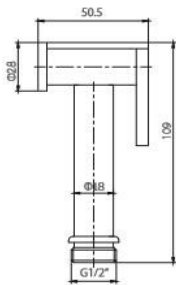

Item No. **LST15029**
Finish **Chrome**
Material **Brass**
Weight **180g**