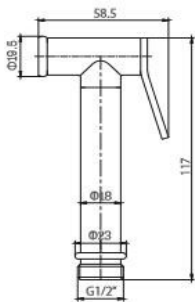

Item No. **LST15018**
Finish **Chrome**
Material **Brass**
Weight **290g**

Item No. **LST15019**
Finish **Chrome**
Material **Brass**
Weight **205g**

Item No. **LST15020**
Finish **Chrome**
Material **Brass**
Weight **280g**