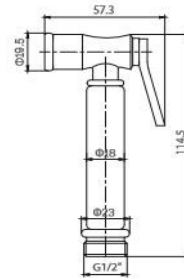

Item No. **LST15030**
Finish **Chrome**
Material **Brass**
Weight **165g**