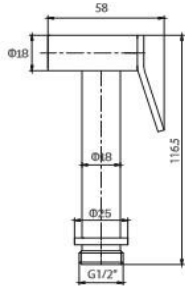

Item No. **LST15019**
Finish **Chrome**
Material **Brass**
Weight **205g**