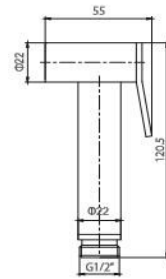

Item No. **LST15020**
Finish **Chrome**
Material **Brass**
Weight **280g**