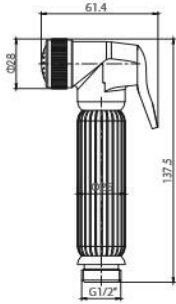

Finish Chrome

Item No. **LST15001**
Finish **Chrome**
Material **Brass**
Weight **270g**

Item No. **LST15002**
Finish **Chrome**
Material **Brass**
Weight **280g**

Item No. **LST15002CW**
Finish **Chrome & White**
Material **Brass**
Weight **280g**

Item No. **LST15002P**
Finish **Chrome**
Material **Brass**
Weight **280g**

Item No. **LST15003BZ**
Finish **Bronze**
Material **Brass**
Weight **295g**

Item No. **LST15004**
Finish **Chrome**
Material **Brass**
Weight **275g**