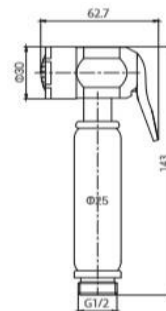

Item No. **LST15011**
Finish **Chrome**
Material **Brass**
Weight **340g**