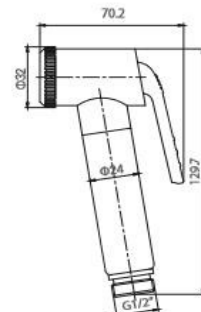

Item No. **LST17001C**
Finish **Chrome**
Material **SUS304**

Item No. **LST17004C**
Finish **Chrome**
Material **SUS304**

Item No. **LST15032**
Finish **Chrome**
Material **Brass**
Weight **265g**