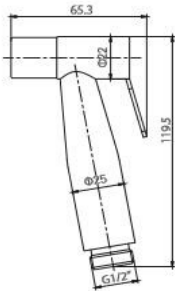

Item No. **LST15024**
Finish **Chrome**
Material **Brass**
Weight **175g**