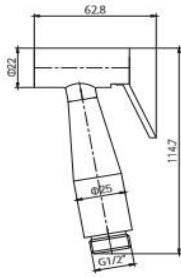

Item No. **LST15021**
Finish **Chrome**
Material **Brass**
Weight **145g**

Item No. **LST15023**
Finish **Chrome**
Material **Brass**
Weight **170g**