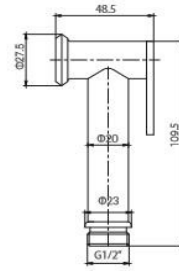

Item No. **LST15027**
Finish **Chrome**
Material **Brass**
Weight **165g**

Item No. **LST15028**
Finish **Chrome**
Material **Brass**
Weight **160g**